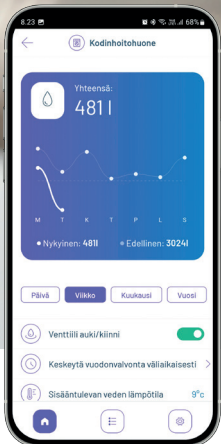

LK CubicSecure

Innovatiivinen vedentralvontayksikkö

Huolettomaan ja turvalliseen asumiseen

Pienen koon ansiosta LK CubicSecure voidaan asentaa jakotukkikaappeihin ja esikasattuihin ratkaisuihin.

Valvo käyttövesijärjestelmäsi wifiin liitetyllä LK CubicSecurella

LK CubicSecure mittaa veden virtausta reaaliajassa ja havaitsee vuodot välittömästi. Vedenvälvontayksikkö suojaa kotiasi tippavuotojen ja putkirikkojen aiheuttamilta vaurioilta ja kustannuksilta.

Yhdistämällä LK CubicSecuren wifi-verkkoosi voit vastaanottaa hälytysilmoituksia, sekä seurata veden kulutustasi mobiililaitteellasi. LK CubicSecure toimii myös täysin itsenäisesti ilman Internet-yhteyttä.

reddot winner 2022

LK CubicSecure on käyttäjäystävällinen, muotoilultaan palkittu laite, jossa on useita innovatiivisia ominaisuuksia. Venttiilin kahva mm. mahdollistaa sen toiminnan täysin jännitteettömässä tilassa ja se toimii samalla venttiilin asennon ilmaisimena. Kestävä asennustuki ruuvimeisselille, jokoavaimelle tai vastaavalle tekee asennuksesta nopeaa ja helppoa.

Ensiluokkainen tarkkuus ultraääniantureilla

LK CubicSecuressa on ultraäänianturit, jotka mittaavat jatkuvasti veden virtausta. Ultraäänianturit mittaavat erittäin tarkasti, mikä mahdollistaa pientenkin virtaamien mittaamisen. Pienimpien mikrovuotojen havaitsemiseksi LK CubicSecuressa on paineanturi, joka mittaa painetta jatkuvasti. Yksikkö sulkee veden kerran vuorokaudessa ja tarkkailee verkoston painetta havaitakseen pienimmätkin poikkeamat. Tämä tehdään yleensä yöllä, kun vettä ei ole käytetty vähään aikaan.